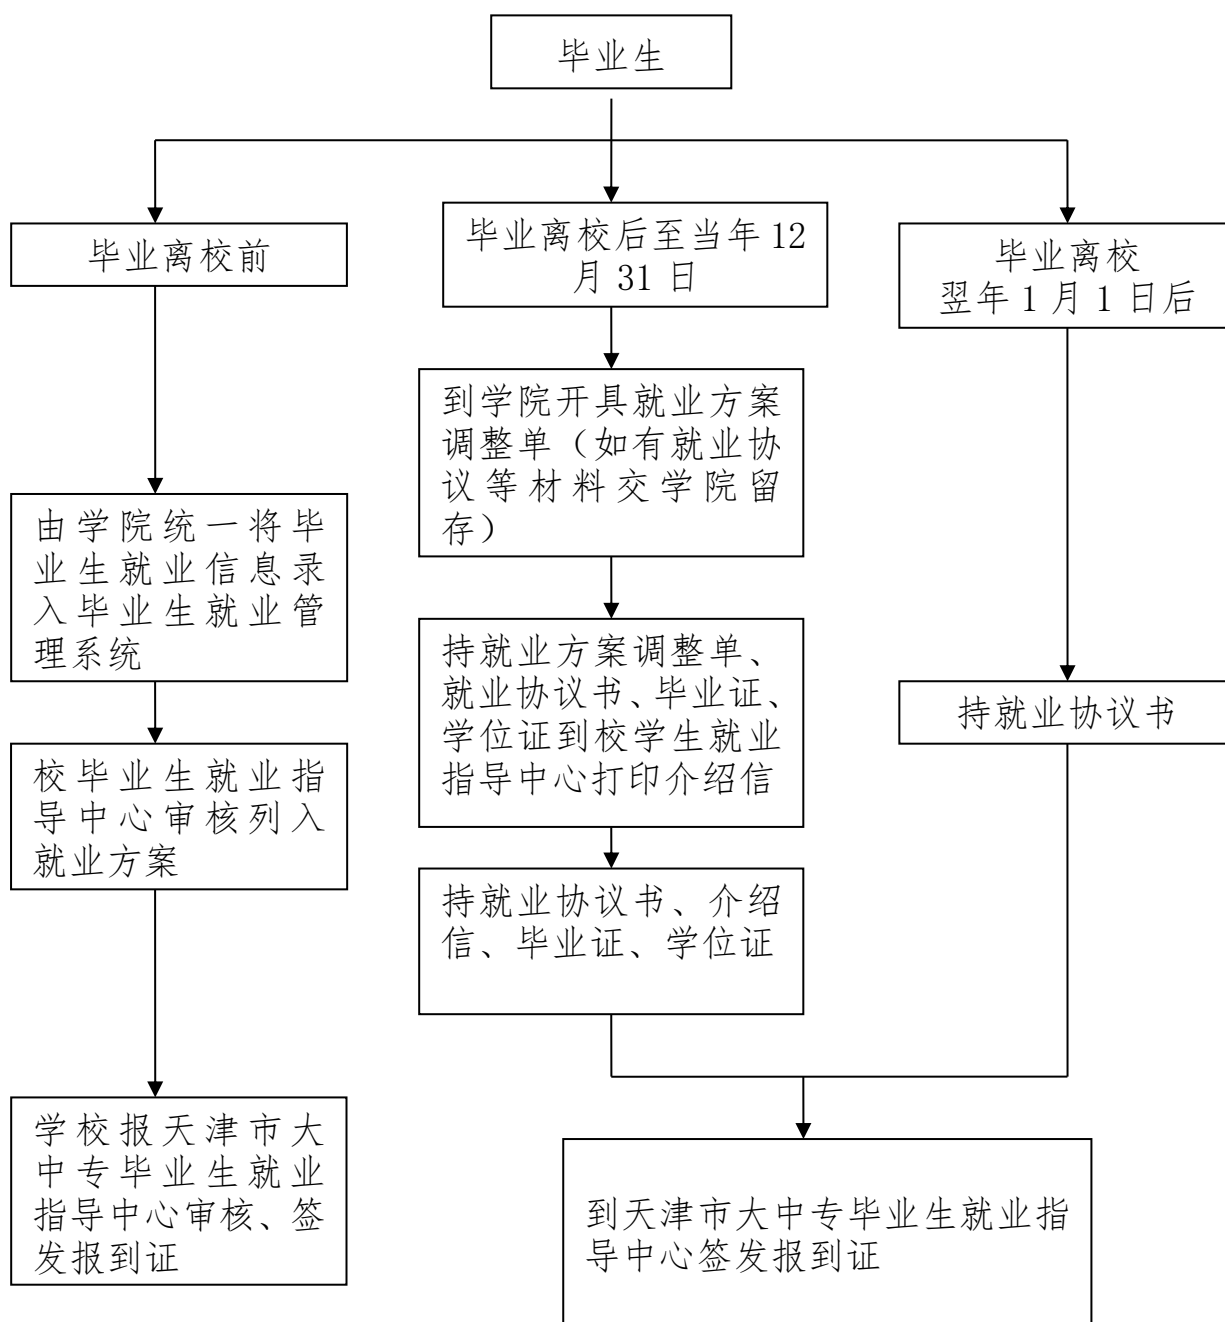

天津商业大学毕业生办理报到证（派遣）流程图

天津市大中专毕业生就业指导中心

地址：天津市南开区黄河道474号

电话：23018721